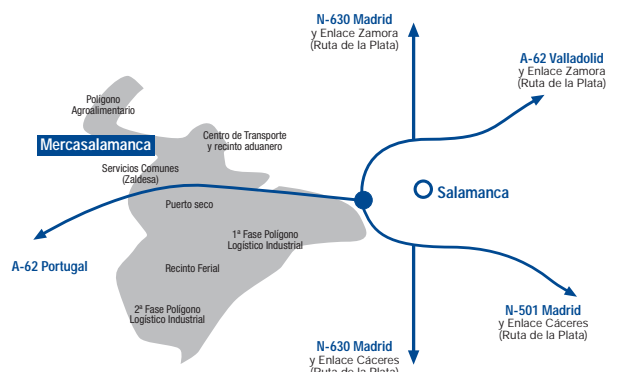

más servicios,
más innovación...
más **mercado**

El **Nuevo Mercasalamanca** ha abierto ya sus puertas. Podrá conocer un nuevo concepto de mercado mayorista, pionero en España, con una superficie de 25 hectáreas, casi 100 empresas de agroalimentación y una inversión que superará los 45 millones de euros.

Más servicios, más innovación... más mercado.
Un mercado pensado para ellos, pensado para tí.

Ctra. C-517 Salamanca-Vitigudino, km. 1,1 37008 Salamanca
Tfno.: 923 220 708 Fax: 923 282 280 **Móvil: 619 975 707**
merca@mercasalamanca.com **www.mercasalamanca.com**